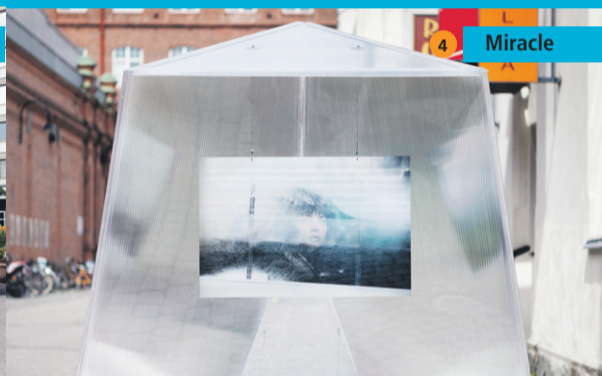

## Taidetaloja Tampereen katukuvassa

8 taloa Tampereen ydinkeskustassa 15.6.-31.8.

2 taloa Vuoreksen asuntomessuilla 13.7.-12.8.

TAMPEREEN  
TAIDEMUSEO  
TAMPERE ART MUSEUM

Tampereen taidemuseon johdolla toteutettu Pala Taivasta -kaupunkitaidehanke piristää Tampereen katukuvaa kesän ajan. TTY:n arkkitehtiopiskelijat ovat suunnitelleet ja PIRKO:n opiskelijat rakentaneet puitteet, joihin taiteilijat ovat toteuttaneet visionsa. Yritykset ja yhteisöt ovat tukeneet hanketta lunastamalla talot omistukseensa.